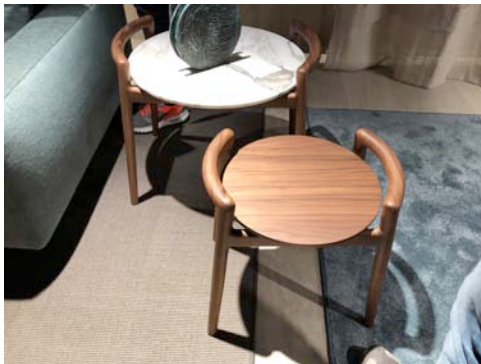

NetzwerkHolz
Qualität
im Verbund

NetzwerkHolz Trend-Telegramm Möbelmesse Mailand Salone del mobile 2018

Die NetzwerkHolz Trendscouts haben sich auf der weltweit größten Möbelschau für Sie umgesehen: Die angesagtesten Aussteller zeigten viel Holz – allem voran Eiche, klare Formen und sichtbares Handwerk.

Eiche auf Platz 1, gefolgt von Nussbaum und Esche.

Ganz stark im Trend: Holz im Bad.

Grafische Muster für Wand und Boden.

MATERIALTRENDS

Holz

Dauerklassiker **Eiche** +++ Nussbaum weiterhin stark vertreten +++ Esche im Kommen +++ gebeiztes Holz, vorrangig in Grautönen +++ der Renner: Holz im Bad

hell +++ nuancierte Farben +++ gemustert

STRUKTURTRENDS

3D-Oberflächen +++ **grafisch-**mathematische Designs +++ Böden:

Fischgrät

NetzwerkHolz
Qualität
im Verbund

Abgerundete Tischecken, runde Tischbeine.

Super-Trend für Neubauten: Küchenblöcke XXL.

KÜCHE

XXL-Küchenblöcke +++ Holzfronten +++
Arbeitsplatten aus Holz +++ Holzböden
+++ Kombinationen mit Metall

BAD

wohnlich +++ **Holzböden** +++
Holzverkleidungen für Wände, Wanne und
Waschbecken +++ **Holzmöbel**